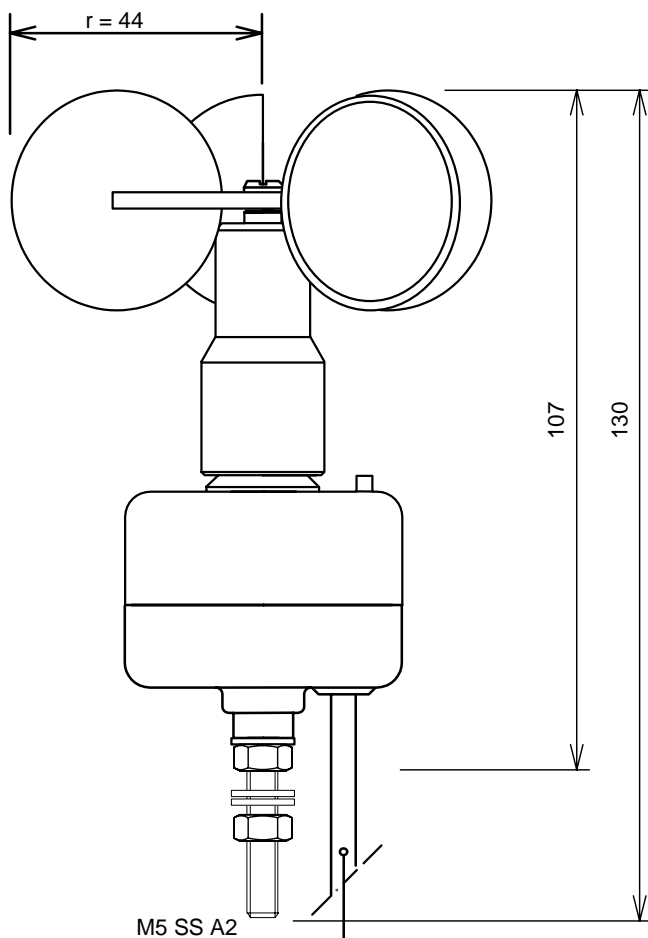

M5 RVS A2

kabel afgeschermd  
 4/9/10 x 0,14 mm<sup>2</sup>.  
 l = 5 m/10 m.

shielded cable  
 4/9/10 x 0,14 mm<sup>2</sup>.  
 l = 5 m/10 m.