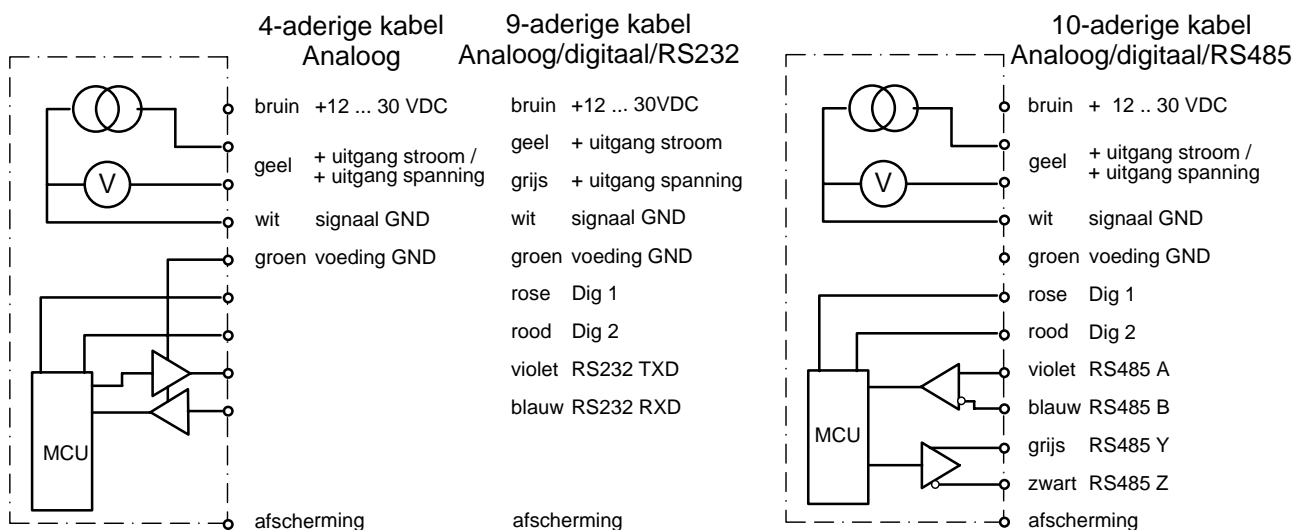

M5 RVS A2

kabel afgeschermd  
 4/9/10 x 0,14 mm<sup>2</sup>.  
 l = 5 m/10 m.

shielded cable  
 4/9/10 x 0,14 mm<sup>2</sup>.  
 l = 5 m/10 m.